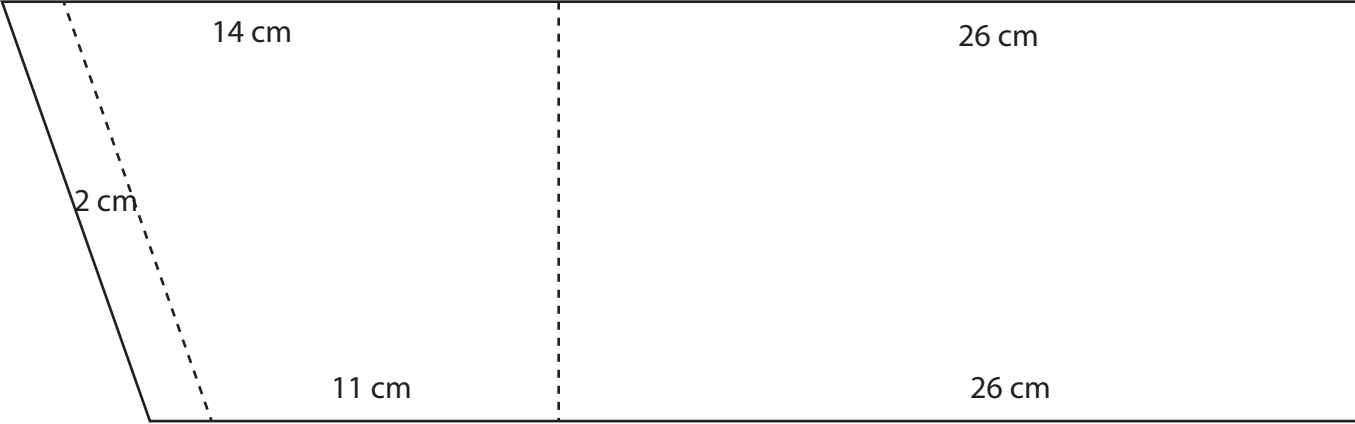

Patron des porte-couverts

42 cm

13 cm

39 cm

HAUT

BAS

FRAGILE